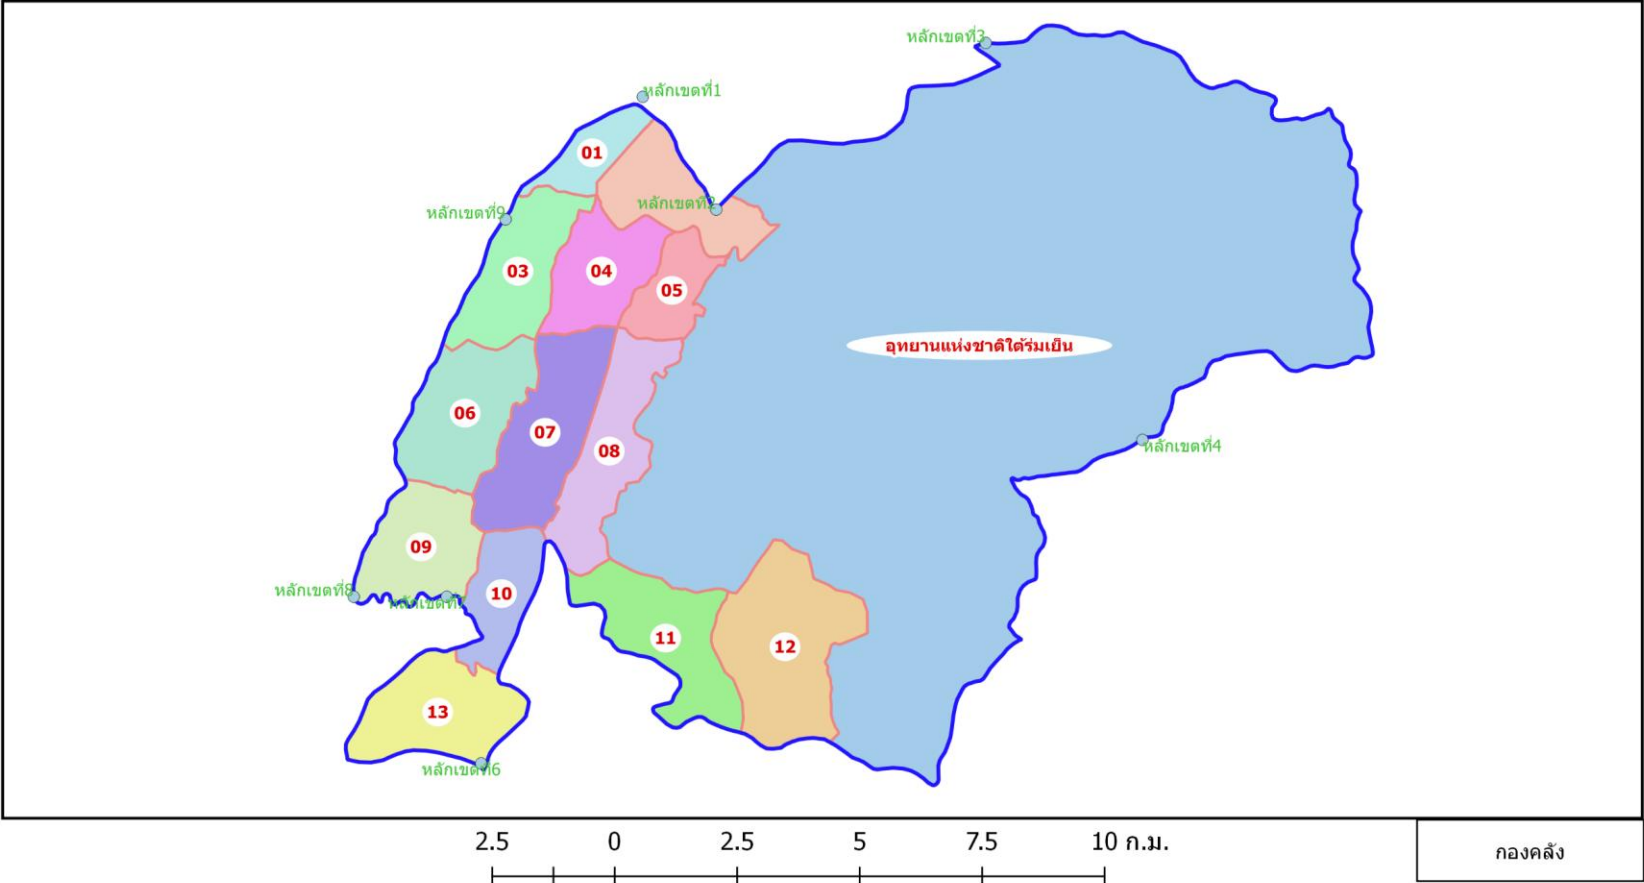

ชั้นข้อมูลการแบ่งเขต(ZONE)13โซน
แผนที่ภาษีและทะเบียนทรัพย์สิน
องค์การบริหารส่วนตำบลลำพูน อำเภอบ้านนาสาร
จังหวัดสุราษฎร์ธานี

ชั้นข้อมูลตารางกริด
แผนที่ภาษีและทะเบียนทรัพย์สิน
องค์การบริหารส่วนตำบลลำพูน อำเภอบ้านนาสาร
จังหวัดสุราษฎร์ธานี

ชั้นข้อมูลตำแหน่งหลักหมุดที่ดิน
แผนที่ภาษีและทะเบียนทรัพย์สิน
องค์การบริหารส่วนตำบลลำพูน อำเภอบ้านนาสาร
จังหวัดสุราษฎร์ธานี

**ชั้นข้อมูลทางกายภาพ ถนน-แหล่งน้ำ-แม่น้ำลำคลอง
แผนที่ภาษีและทะเบียนทรัพย์สิน
องค์การบริหารส่วนตำบลลำพูน อำเภอบ้านนาสาร
จังหวัดสุราษฎร์ธานี**

ชั้นข้อมูลรูปแปลงที่ดิน(PARCEL)
แผนที่ภาษีและทะเบียนทรัพย์สิน
องค์การบริหารส่วนตำบลลำพูน อำเภอบ้านนาสาร
จังหวัดสุราษฎร์ธานี

แผนที่องค์การบริหารส่วนตำบลลำพูน ตำบลลำพูน อำเภอบ้านนาสาร จังหวัดสุราษฎร์ธานี

2.5 0 2.5 5 7.5 10 ก.ม.

สัญลักษณ์
● ชุมชนองค์การบริหารส่วนตำบล
□ เขตตำบล
□ เขตอำเภอ (Zone)
□ เขตอำเภอแปลงที่ดิน
Google Satellite

กองคลัง

แผนที่ภาษีและทะเบียนทรัพย์สิน
องค์การบริหารส่วนตำบลลำพูน อำเภอบ้านนาสาร
จังหวัดสุราษฎร์ธานี